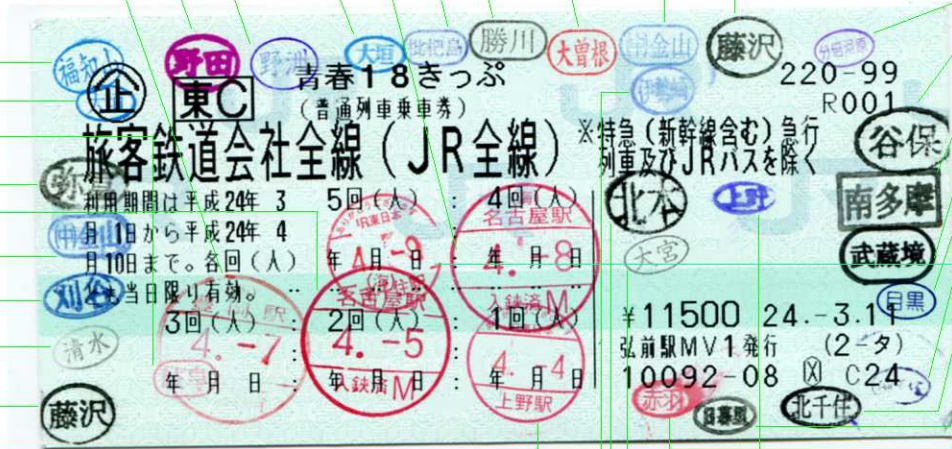

- [11]豊岡
- [12]野田
- [13]野洲
- [14]大垣
- [15]名古屋
- [16]枇杷島
- [17]勝川
- [18]大曽根
- [19]金山
- [20]藤沢

- [10]福知山
- [9]大垣
- [8]岐阜
- [7]弥富
- [6]名古屋
- [5]金山
- [4]刈谷
- [3]清水
- [2]藤沢
- [1]上野

- [21]分倍河原
- [22]谷保
- [23]南多摩
- [24]武蔵境
- [25]目黒
- [26]南千住
- [27]南千住
- [28]北千住
- [29]日暮里
- [30]赤羽
- [31]大宮
- [32]北本
- [33]伊勢崎
- [34]上野

※1 同じ駅で下車印を複数もらったものあり。
 ※2 改札の混雑などで桑名駅の下車印取得断念。